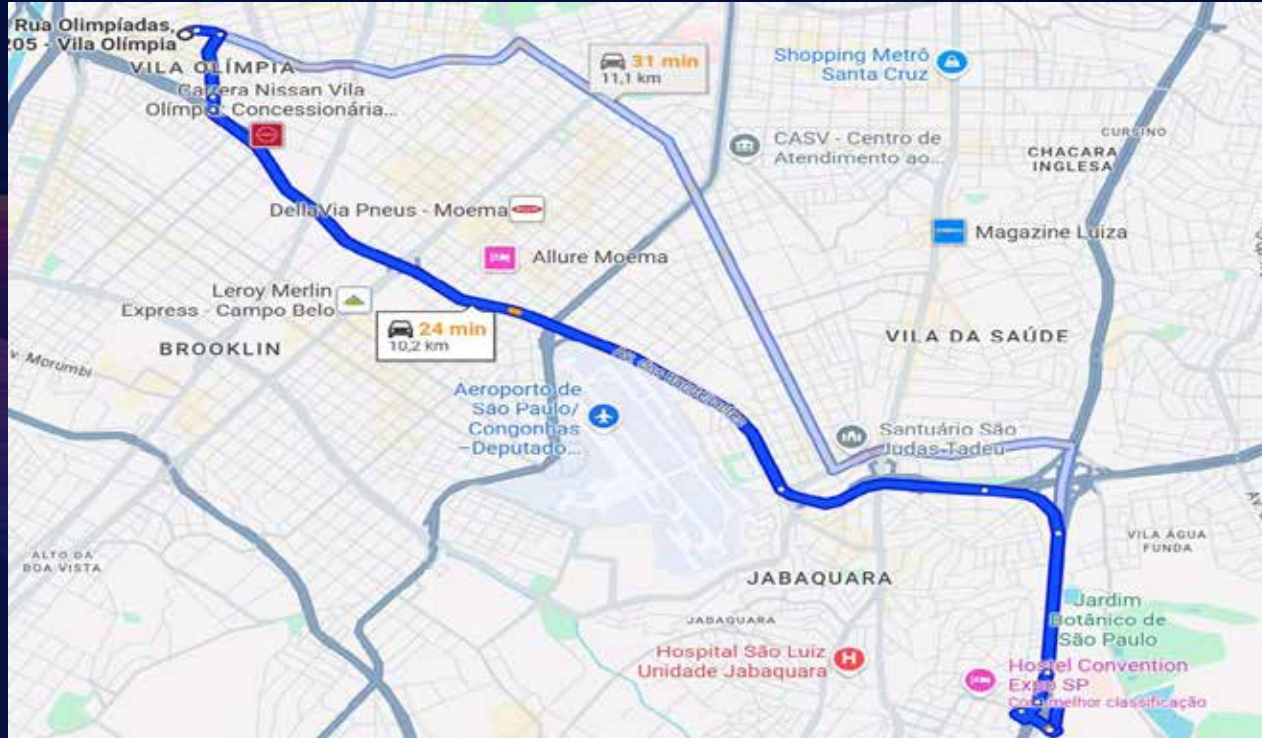

# Meliá Ibirapuera

**Address:** Avenida Ibirapuera, 2534 (Av. Macuco), Moema, São Paulo – SP, ZIP Code 04028-002

ConnectDay 2025

# Pullman São Paulo Vila Olímpia

**Address:** Rua das Olimpíadas, 205 A – Vila Olímpia, São Paulo – SP, ZIP Code 04551-000

ConnectDay 2025

# Pullman São Paulo Vila Olímpia

Address: Rua das Olimpíadas, 205 A – Vila Olímpia, São Paulo – SP, ZIP Code 04551-000

ConnectDay 2025

# Novotel São Paulo Berrini

**Address:** Rua Henri Dunant, 792 – Chácara Santo Antônio, Santo Amaro, São Paulo – SP, ZIP Code 04709-110

ConnectDay 2025