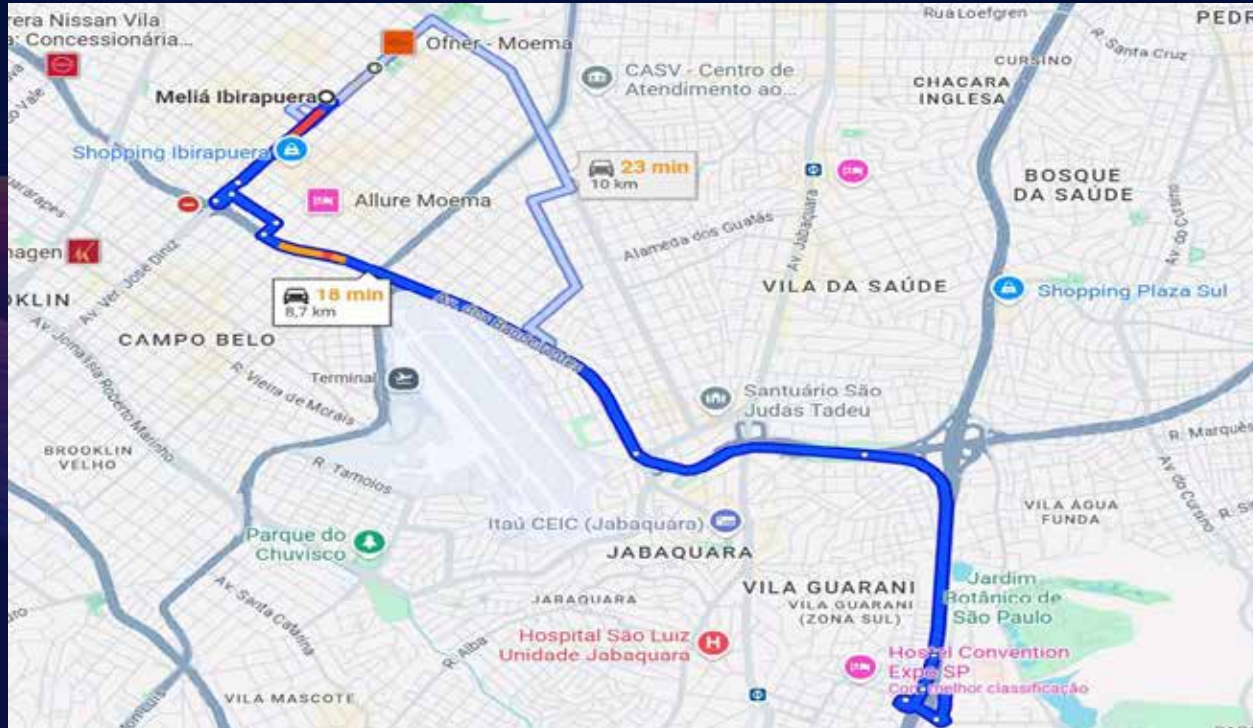

# Meliá Ibirapuera

**Address:** Avenida Ibirapuera, 2534 (Av. Macuco), Moema, São Paulo – SP, ZIP Code 04028-002

ConnectDay 2025

# Pullman São Paulo Vila Olímpia

**Address:** Rua das Olimpíadas, 205 A – Vila Olímpia, São Paulo – SP, ZIP Code 04551-000

ConnectDay 2025