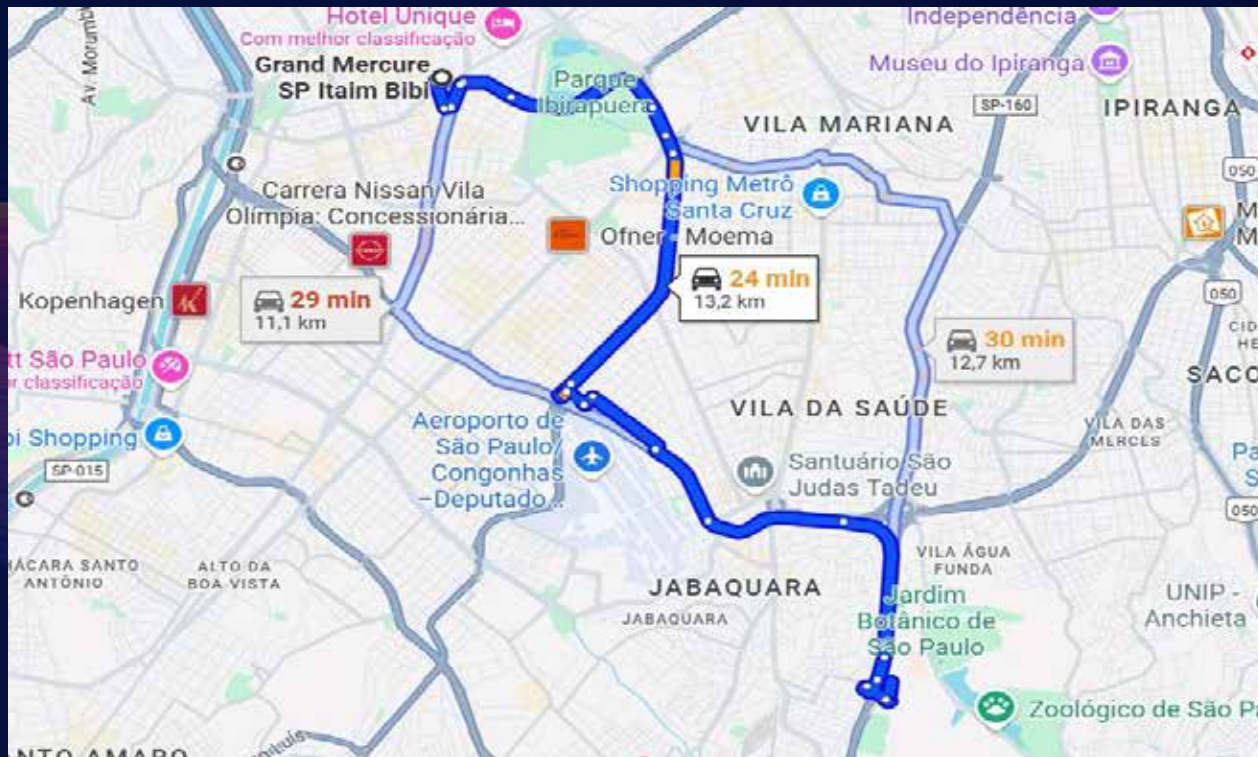

ConnectDay 2025

Grand Mercure São Paulo Itaim Bibi

Address: Rua Tenente Negrão, 200, Itaim Bibi, São Paulo – SP, ZIP Code 04530-030